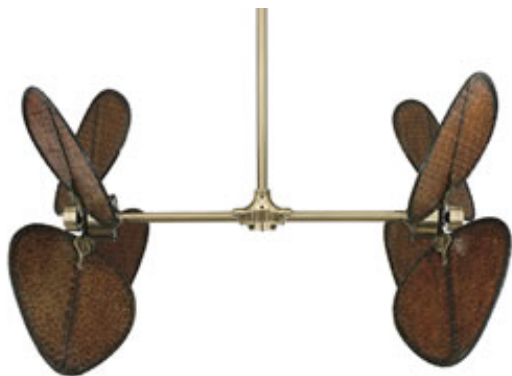

> Fanimation Deckenfächer PALISADE antik Bamboo

Fanimation Deckenfächer PALISADE antik Bamboo

Artikelnummer: FP220AB-PAD1A

Fanimation Deckenfächer PALISADE antik Bamboo

Hersteller: FANIMATION USA

THE PALISADE
a breath of fresh air

Original FANIMATION Fächer zur Montage an an der Decke. Motor und Fächerhalter in zinn, antik, schwarz, oil-rubbed, pewter, rust, oder satin nickel; Fächer in dunklem Bamboo oder Palmblatt natur. Ein Motor kann bis zu 4 Fächer antreiben. Ein Fächer hat eine Länge von 56 cm.

Extras : wählen Sie Fächertyp und Farbe

Technische Daten :

Spannung : 220 Volt / 50 HZ

Rücklauf : 2 Vorwärts und 2

Rücklaufgeschwindigkeiten

Fächer-Durchmesser : 132 cm

Breite des Ventilators : 173 cm

Fächer : 56 cm

Anschlussleistung : 100 Watt

Drehzahl : 30 - 50 U/min

Gesamthöhe :

Abstand Decke-Fächer :

Fächerstellung : 40°

Gewicht : 22 kg

Luftleistung :

Montage an Schrauben : nein