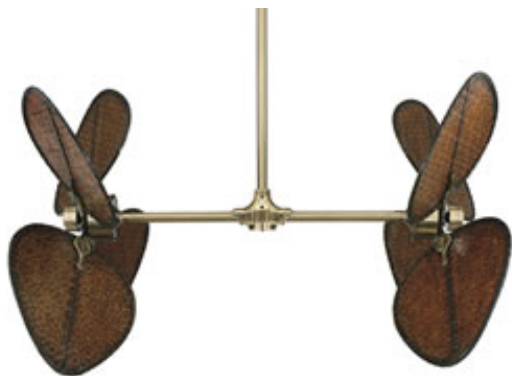

> Fanimation ventilatore da soffitto PALISADE

## Fanimation ventilatore da soffitto PALISADE

Model : FP220AB-PAD1A

Fanimation ventilatore da soffitto PALISADE

Manufacturer : FANIMATION USA

THE PALISADE  
a breath of fresh air

FANIMATION ventilatore da soffitto, colori diversi con 2x 4 pale in carved wood nero, palma, Bamboo.  
2 velocità; avanti, 2 velocità; reverse, tramite interruttore a muro e telecomando.  
Inversione del senso di rotazione.

Extras: Diverse luci, telecomandi, regolatori da muro, aste di 30 cm a 120 cm.

Dati tecnici :

220 Volt / 50 HZ

Colore : diversi

Diametro : 143 cm &oslash;

Potenza : 13 - 200 W

Luce : centrelight

Velocità; : 30 - 50 g/min