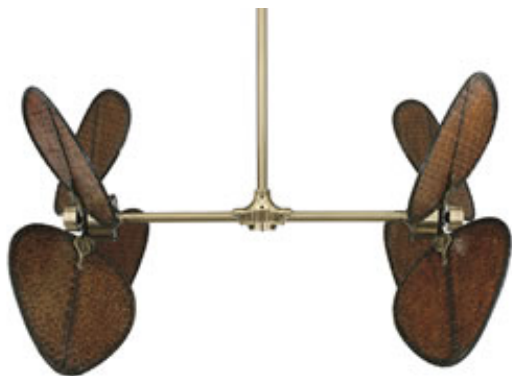

> Fanimation ventilateur de plafond PALISADE

Fanimation ventilateur de plafond PALISADE

Model : FP220AB-PAD1A

Fanimation ventilateur de plafond PALISADE

Manufacturer : FANIMATION USA

THE PALISADE
a breath of fresh air

Un grand ventilateur de plafond, coloniale et tropical pure. The PALISADE de la grande maison americaine FANIMATION. Le moteur en different couleurs avec les pales en bois, palmes et carved wood noir. Combinez-vous selon votre preferences.

Surcharges : Centrelight, télécommandes, régulateurs au mur, tiges de 30 a 120 cm.

Caractéristiques techniques :

Voltage : 220 volts / 50 HZ

Moteur réversible : 2 vitesses avant, 2 vitesses réverse

Couleur : different