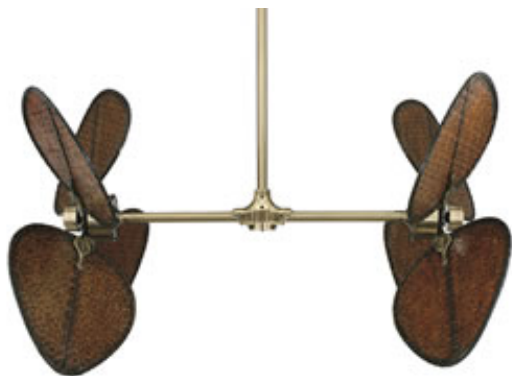

> Fanimation ventilatore da soffitto PALISADE

## Fanimation ventilatore da soffitto PALISADE

Model : FP220AB-PAD1A

Fanimation ventilatore da soffitto PALISADE

Manufacturer : FANIMATION USA

THE PALISADE

a breath of fresh air

FANIMATION ventilatore da soffitto, colori diversi con 2x 4 pale in carved wood nero, palma, Bamboo.

2 velocità; avanti, 2 velocità; reverse, tramite interruttore a muro e telecomando.

Inversione del senso di rotazione.

Extras: Diverse luci, telecomandi, regolatori da muro, aste di 30 cm a 120 cm.

Dati tecnici :

220 Volt / 50 HZ

Colore : diversi

Diametro : 143 cm &oslash;

Potenza : 13 - 200 W

Luce : centrelight

Velocità; : 30 - 50 g/min

Altezza :

Distanza soffitto/pale :